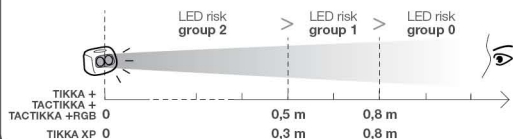

LED risk group 2 - IEC 62471

Compliant to Energy-related Products Directive (ErP) 2009/125/EC

- Instant full light
- Colour temperature: 6000-7000K
- Nominal beam angle: 18° (TIKKA+, TACTIKKA+, TACTIKKA RGB) / 18-26° (TIKKA XP)
- Number of switching cycles before premature failure: 13000 mini.