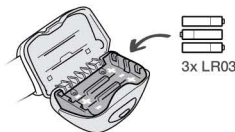

Battery installation Mise en place des piles

3x LR03

Accessories Accessoires

KIT ADAPT
E93001

POCHE
E93990