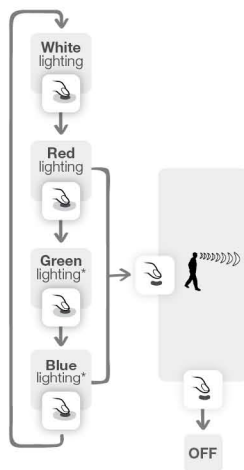

Switching on & choosing color Allumer et choisir une couleur

*TACTIKKA+ RGB only / Seulement TACTIKKA+ RGB