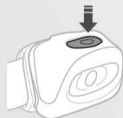

TIKKA / TIKKA PRO / ZIPKA / TIKKINA

Lamp operation

Fonctionnement de votre lampe

One click
Un clic