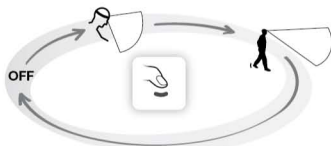

Armurerie-respect.com

3 year guarantee

TIKKA / TIKKA PRO / ZIPKA / TIKKINA

Lamp operation

Fonctionnement de votre lampe

One click
Un clic

White lighting / Eclairage blanc

68 g (ZIPKA)

85 g (TIKKA - TIKKA PRO - TIKKINA)

IPX4