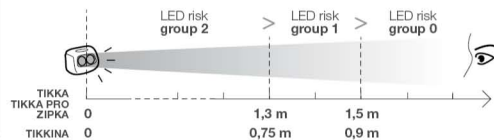

LED risk group 2 - IEC 62471

Do not stare at operating lamp.
May be harmful to the eyes.

Additional information

Informations complémentaires

A. Batteries precautions

Précautions piles

+60°C / +140°F
-30°C / -22°F

etc...

C. Cleaning - Drying

Nettoyage - Séchage

D. Storage - Transport

Stockage - transport

E. Protecting the environment

Protection de l'environnement

F. Modifications - Repairs

Modifications - Réparations

→ Petzl

G. FAQ - Contact

Questions - Contact

→ petzl.com

Compliant to Energy-related Products Directive (ErP) 2009/125/EC

- Instant full light
- Colour temperature: 6000-7000K
- Nominal beam angle: 13.5° (TIKKA - TIKKA PRO - ZIPKA) / 38° (TIKKINA)
- Number of switching cycles before premature failure: 13000 mini.

PETZL
F-38920 Crolles
PETZL.COM
ISO 9001
© Petzl

Sustaining our Community
Au service de la Communauté
FONDATION-PETZL.ORG

Recycled paper

Armurerie-respect.com